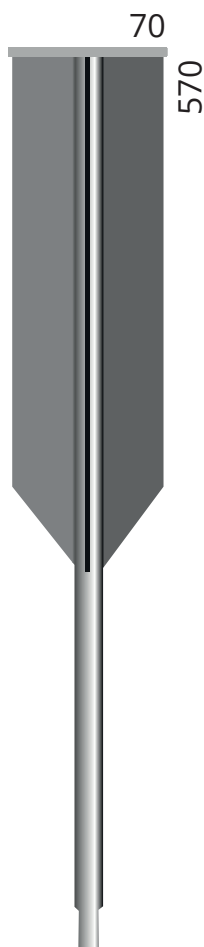

Maa-ankkuri PX 34

Käyttökohteita:
aita/tolpat, terassit, kaiteet,
pienet varastot,
grillikatokset, äänivallit

PX 34/1000-W3-p3

PX 34/1500-W3-p3

PX 34/2000-W3-p3

AJABS Suomi

Maahantuonti/Myynti: Kari Aittomaa
kari.aittomaa@ajab.fi | Puh. +358 500 822180 | Århusinkatu 3C 84, 20320 Turku

Myynti: myynti@ajab.fi | ajab.fi

Maa-ankkuri

PX 34/825

Käyttökohteita:

PX34/825 on kehitetty liikennemerkkien sekä opastetaulujen helppoon ja turvalliseen asentukseen. Tuotteiden pituudet 400mm tai 720mm. Asennusputken läpimitta on 60mm.

PX 42/450-M20
PX 42/600-M20
PX 42/1000-M20
PX 42/1500-M20

PX 42/600-W2-M20
PX 42/1000-W2-M20
PX 42/1500-W2-M20

PX 42/1000-W3-M20
PX 42/1500-W3-M20

PX 42/1000-W4-p2/12
PX 42/1500-W4-p2/12
PX 42/2000-W4-p2/12