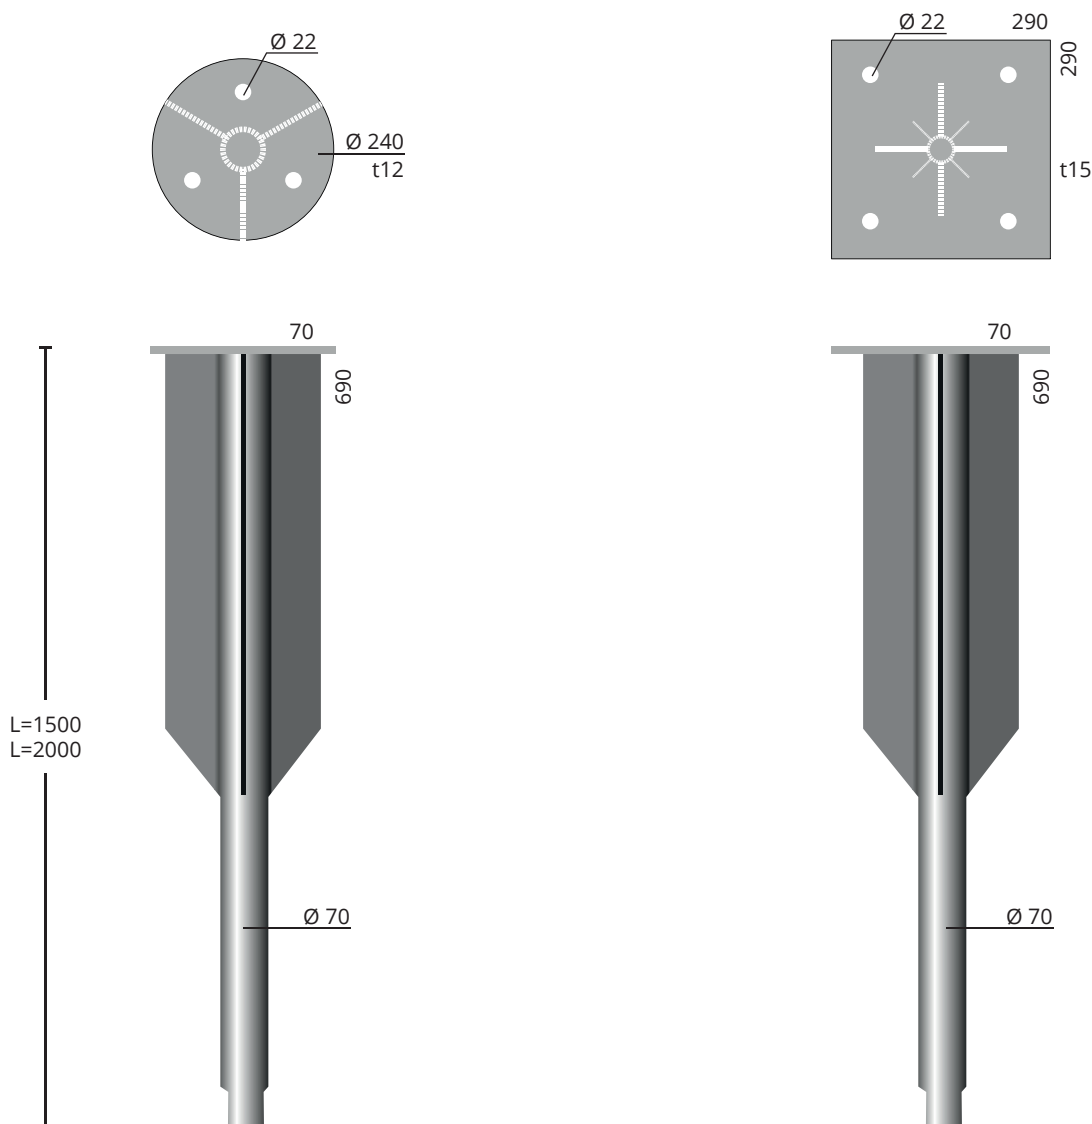

Maa-ankkuri PX 70

Käyttökohteita:

katokset (esim. autolle), terassirakennukset, teollisuushallit, maatilojen konehallit, mainostolpat, mastot, kyltit ja isot liikenneopasteet, lipputangot, äänilaidat tienvarteen, väliaikaiset rakennelmat

PX 70/1500-w4-p2/12

PX 70/2000-w4-p2/12

PX 70/1500-w4-p5/15

PX 70/2000-w4-p5/15

AJABS Suomi

Maahantuonti/Myynti: Kari Aittomaa

kari.aittomaa@ajab.fi | Puh. +358 500 822180 | Århusinkatu 3C 84, 20320 Turku

Myynti: myynti@ajab.fi | ajab.fi