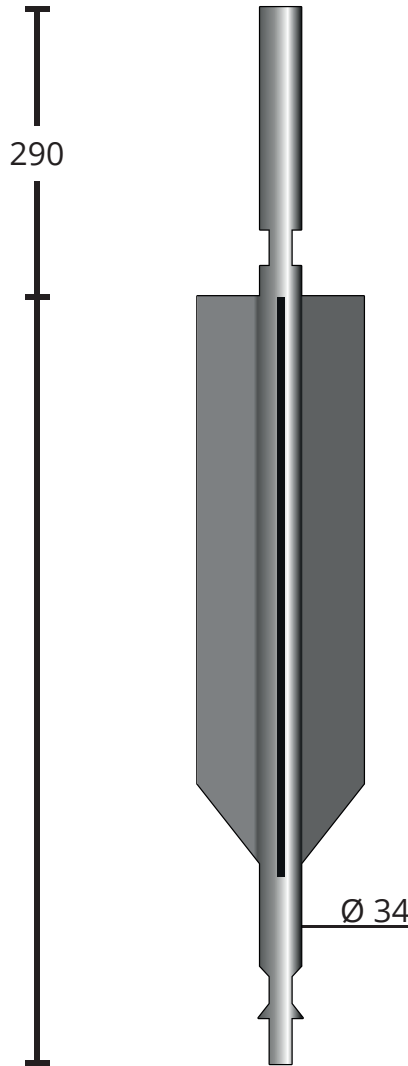

Maa-ankkuri PX 34

Käyttökohteita:
aita/tolpat, terassit, kaiteet,
pienet varastot,
grillikatokset, äänivallit

PX 34/1000-W3-p3

PX 34/1500-W3-p3

PX 34/2000-W3-p3

AJABS Suomi

Maahantuonti/Myynti: Kari Aittomaa
kari.aittomaa@ajab.fi | Puh. +358 500 822180 | Århusinkatu 3C 84, 20320 Turku

Myynti: myynti@ajab.fi | ajab.fi

Maa-ankkuri

PX 34/825

Käyttökohteita:

PX34/825 on kehitetty liikennemerkkien sekä opastetaulujen helppoon ja turvalliseen asentukseen. Tuotteiden pituudet 400mm tai 720mm. Asennusputken läpimitta on 60mm.

PX 42/450-M20
PX 42/600-M20
PX 42/1000-M20
PX 42/1500-M20

PX 42/600-W2-M20
PX 42/1000-W2-M20
PX 42/1500-W2-M20

PX 42/1000-W3-M20
PX 42/1500-W3-M20

PX 42/1000-W4-p2/12
PX 42/1500-W4-p2/12
PX 42/2000-W4-p2/12