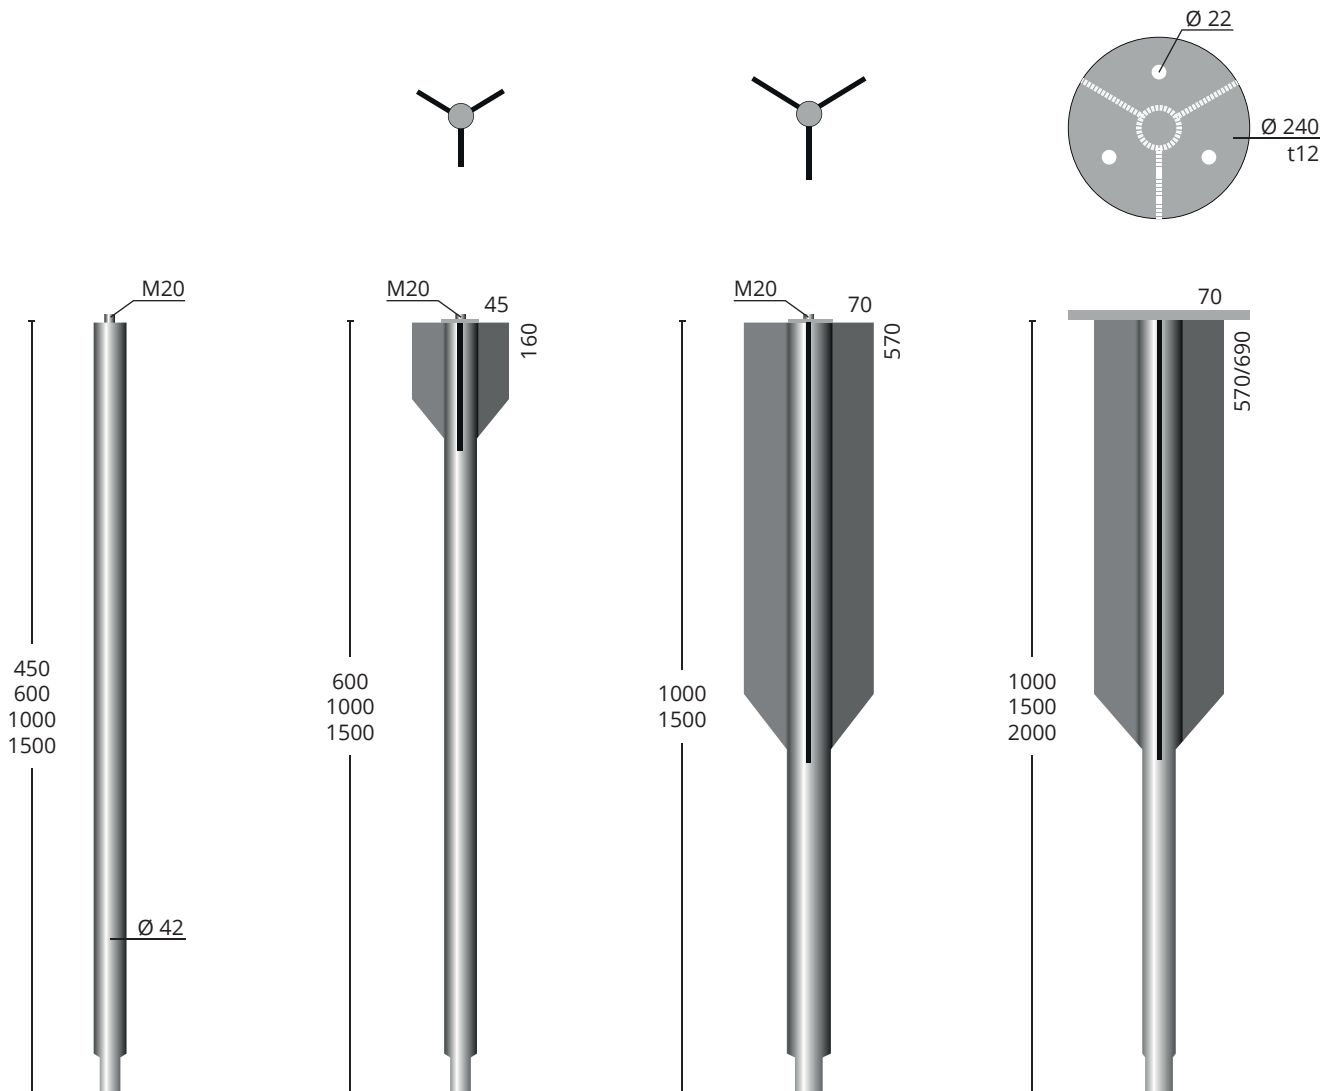

Myynti: myynti@ajab.fi | ajab.fi

Maa-ankkuri

PX 34/825

Käyttökohteita:

PX34/825 on kehitetty liikennemerkkien sekä opastetaulujen helppoon ja turvalliseen asentukseen. Tuotteiden pituudet 400mm tai 720mm. Asennusputken läpimitta on 60mm.

PX 42/450-M20
PX 42/600-M20
PX 42/1000-M20
PX 42/1500-M20

PX 42/600-W2-M20
PX 42/1000-W2-M20
PX 42/1500-W2-M20

PX 42/1000-W3-M20
PX 42/1500-W3-M20

PX 42/1000-W4-p2/12
PX 42/1500-W4-p2/12
PX 42/2000-W4-p2/12