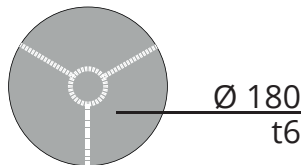

Maa-ankkuri PX 34

Käyttökohteita:
aita/tolpat, terassit, kaiteet,
pienet varastot,
grillikatokset, äänivallit

PX 34/1000-W3-p3

PX 34/1500-W3-p3

PX 34/2000-W3-p3

AJABS Suomi

Maahantuonti/Myynti: Kari Aittomaa
kari.aittomaa@ajab.fi | Puh. +358 500 822180 | Århusinkatu 3C 84, 20320 Turku

Myynti: myynti@ajab.fi | ajab.fi